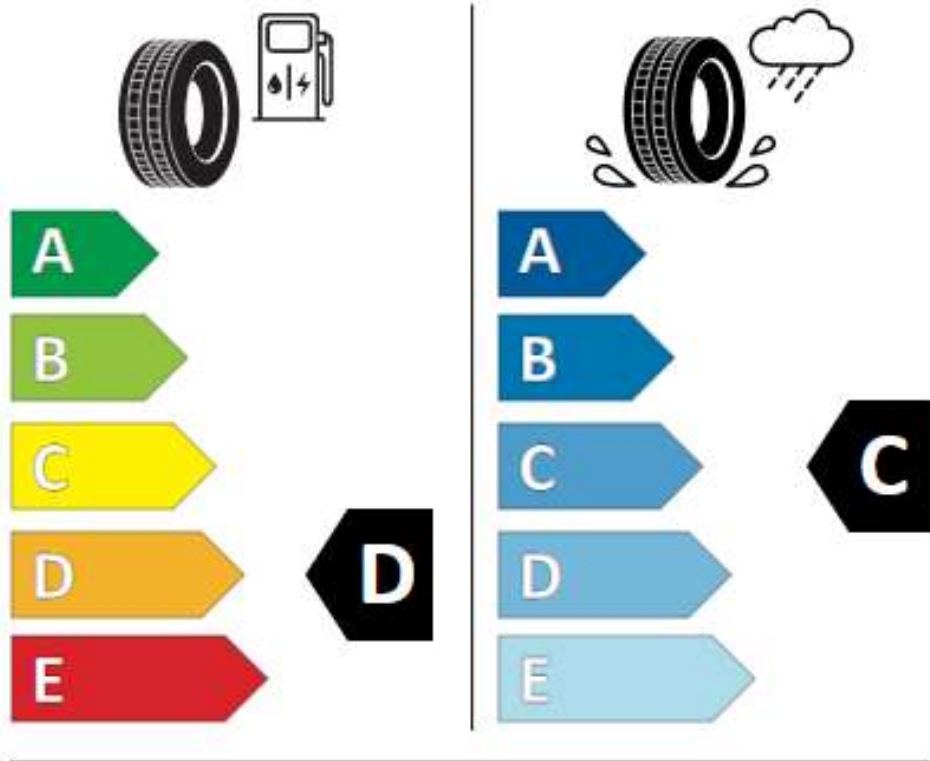

ENERG

APLUS

AP2094H1

175/65 R14

C1

2020/740