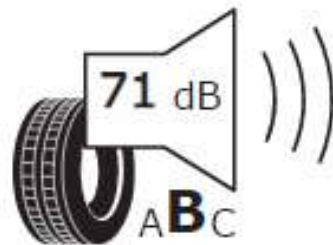

ENERG

APLUS

AP2094H1

175/65 R14

C1

2020/740